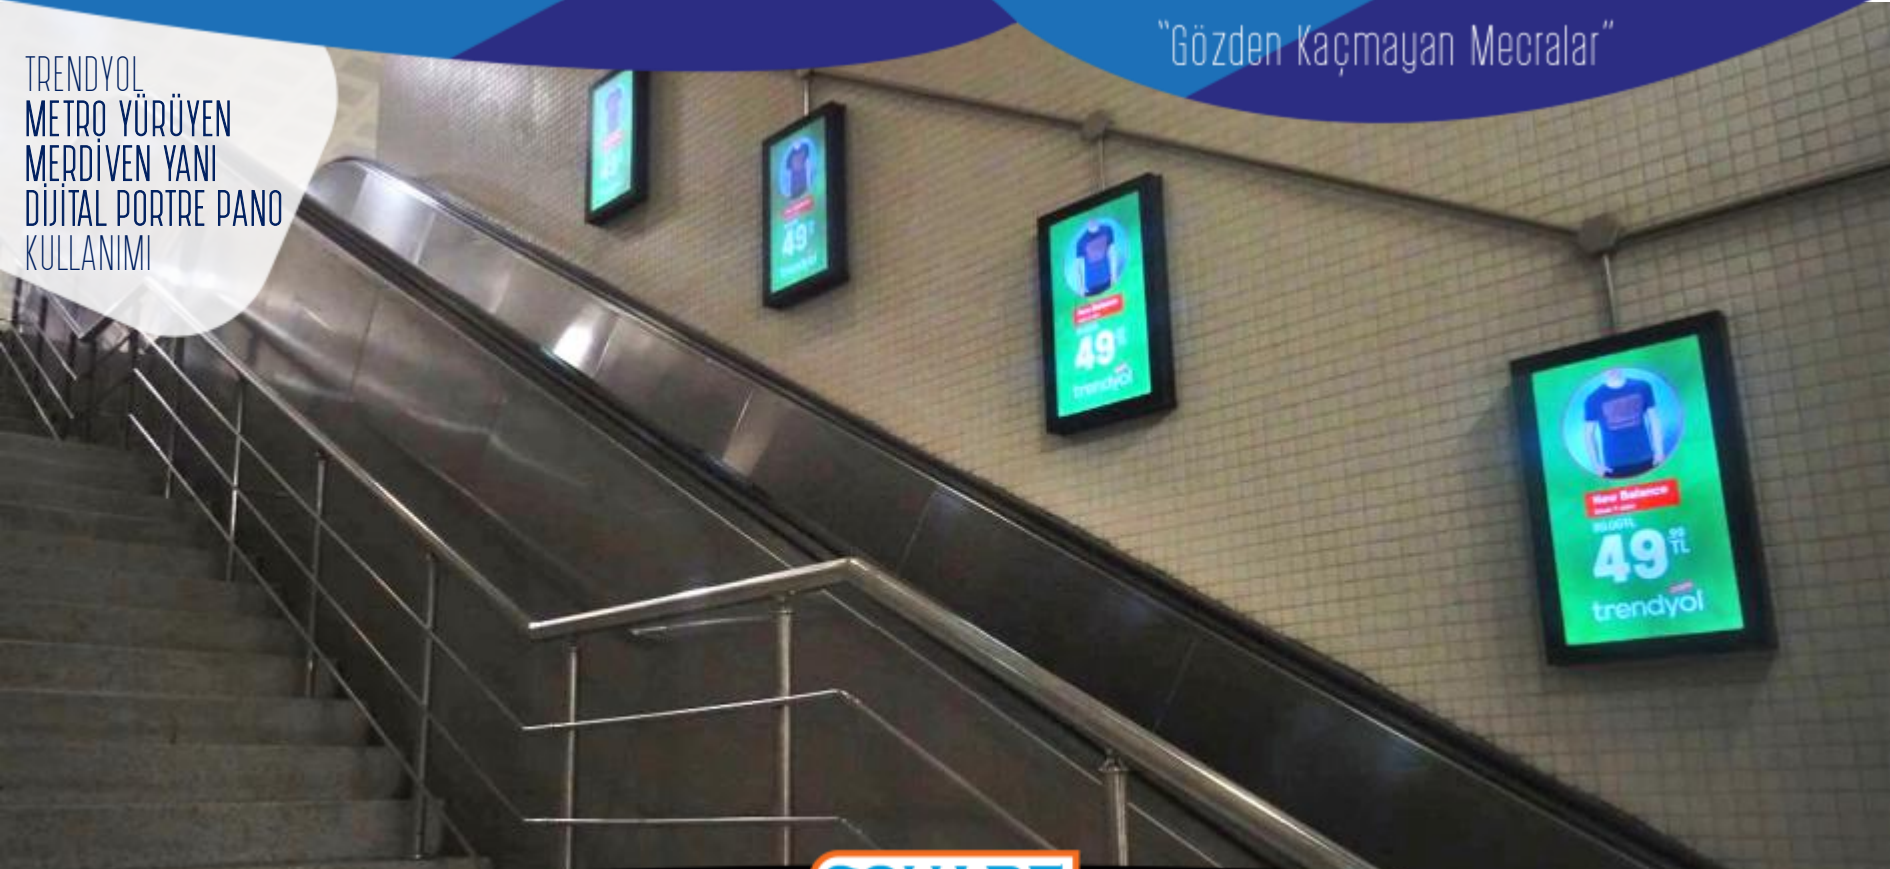

**SQUARE**  
GROUP

MACFIT  
METRO YÜRÜYEN  
MERDİVEN YANI  
DİJİTAL PORTRE PANO  
KULLANIMI

“Gözden Kaçmayan Mecralar”

TRENDYOL  
METRO YÜRÜYEN  
MERDİVEN YANI  
DİJİTAL PORTRE PANO  
KULLANIMI

**SQUARE**  
GROUP