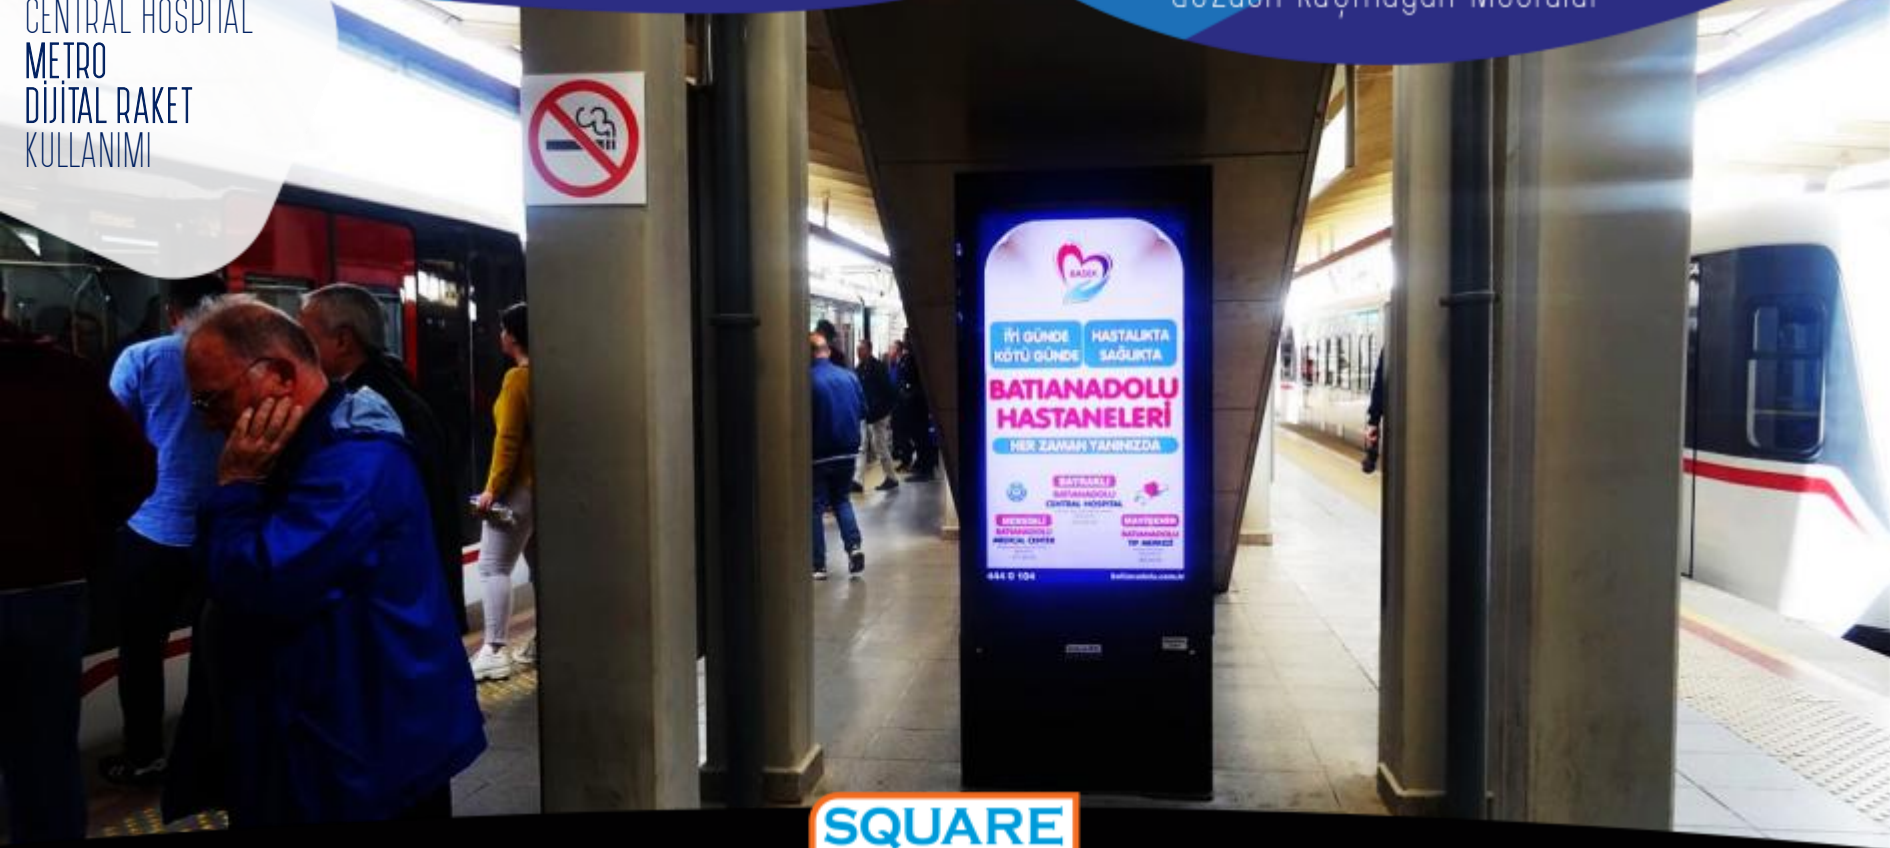

CENTRAL HOSPITAL
METRO
DİJİTAL RAKET
KULLANIMI

SQUARE
GROUP